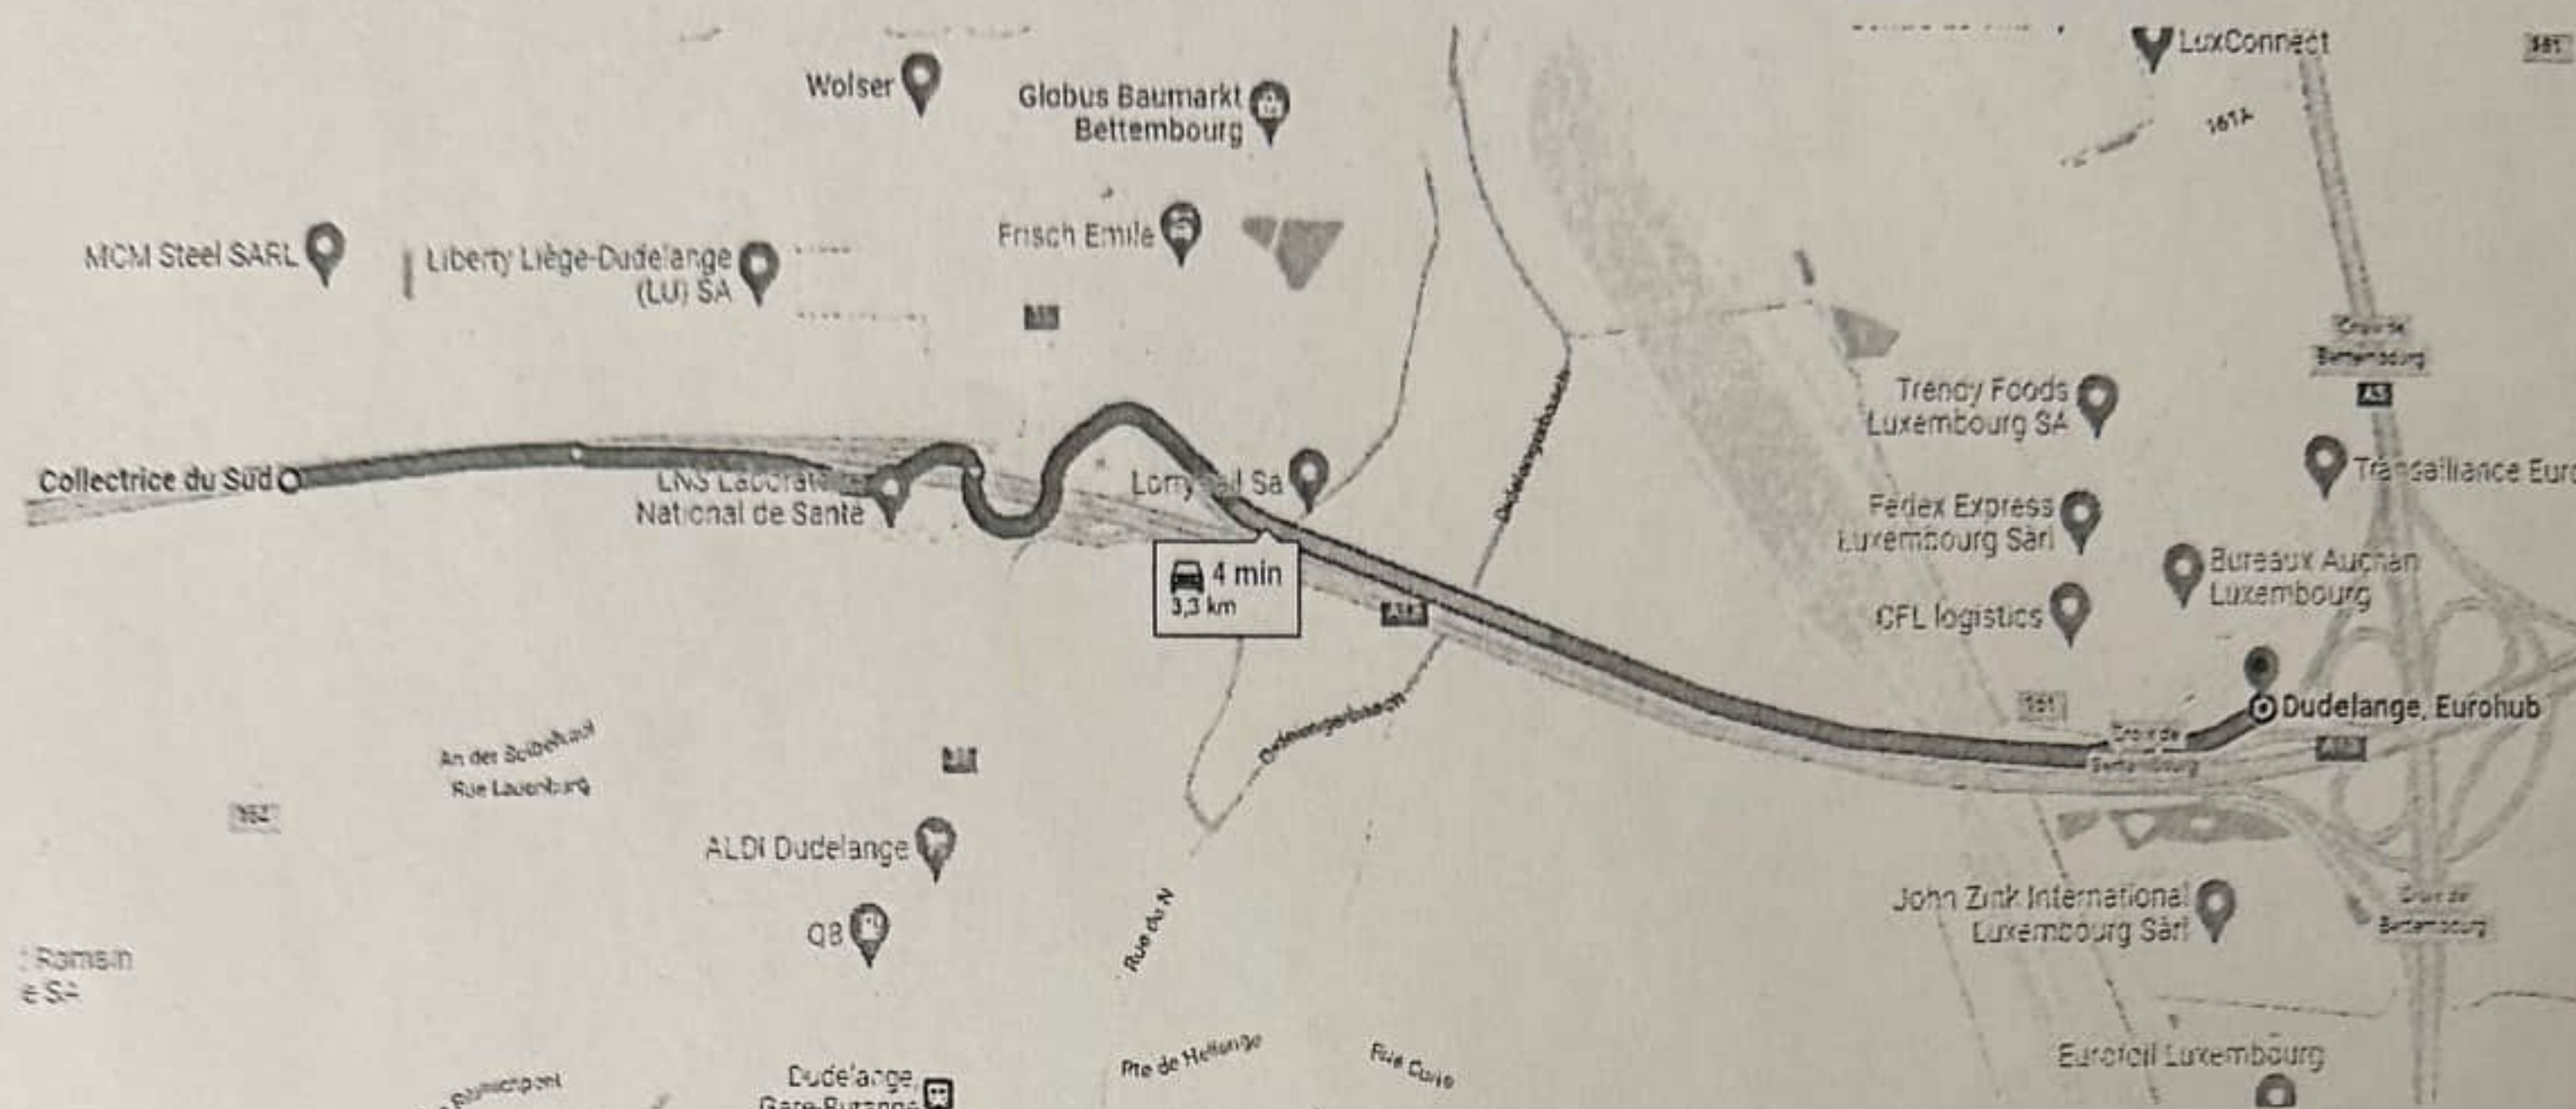

**Fourrière SUD-OUEST (EUROHUB)
 EUROHUB Sud Parc Logistique
 220Z.A.E. Wolser G
 L-3434 Dudelange**

A13 – Sortie Bettembourg- Dudelange -Burange

Rond-Point 4e sortie Wolser E-H

Après 1,7 km - Rond-point 2e sortie

Parking - côté droite