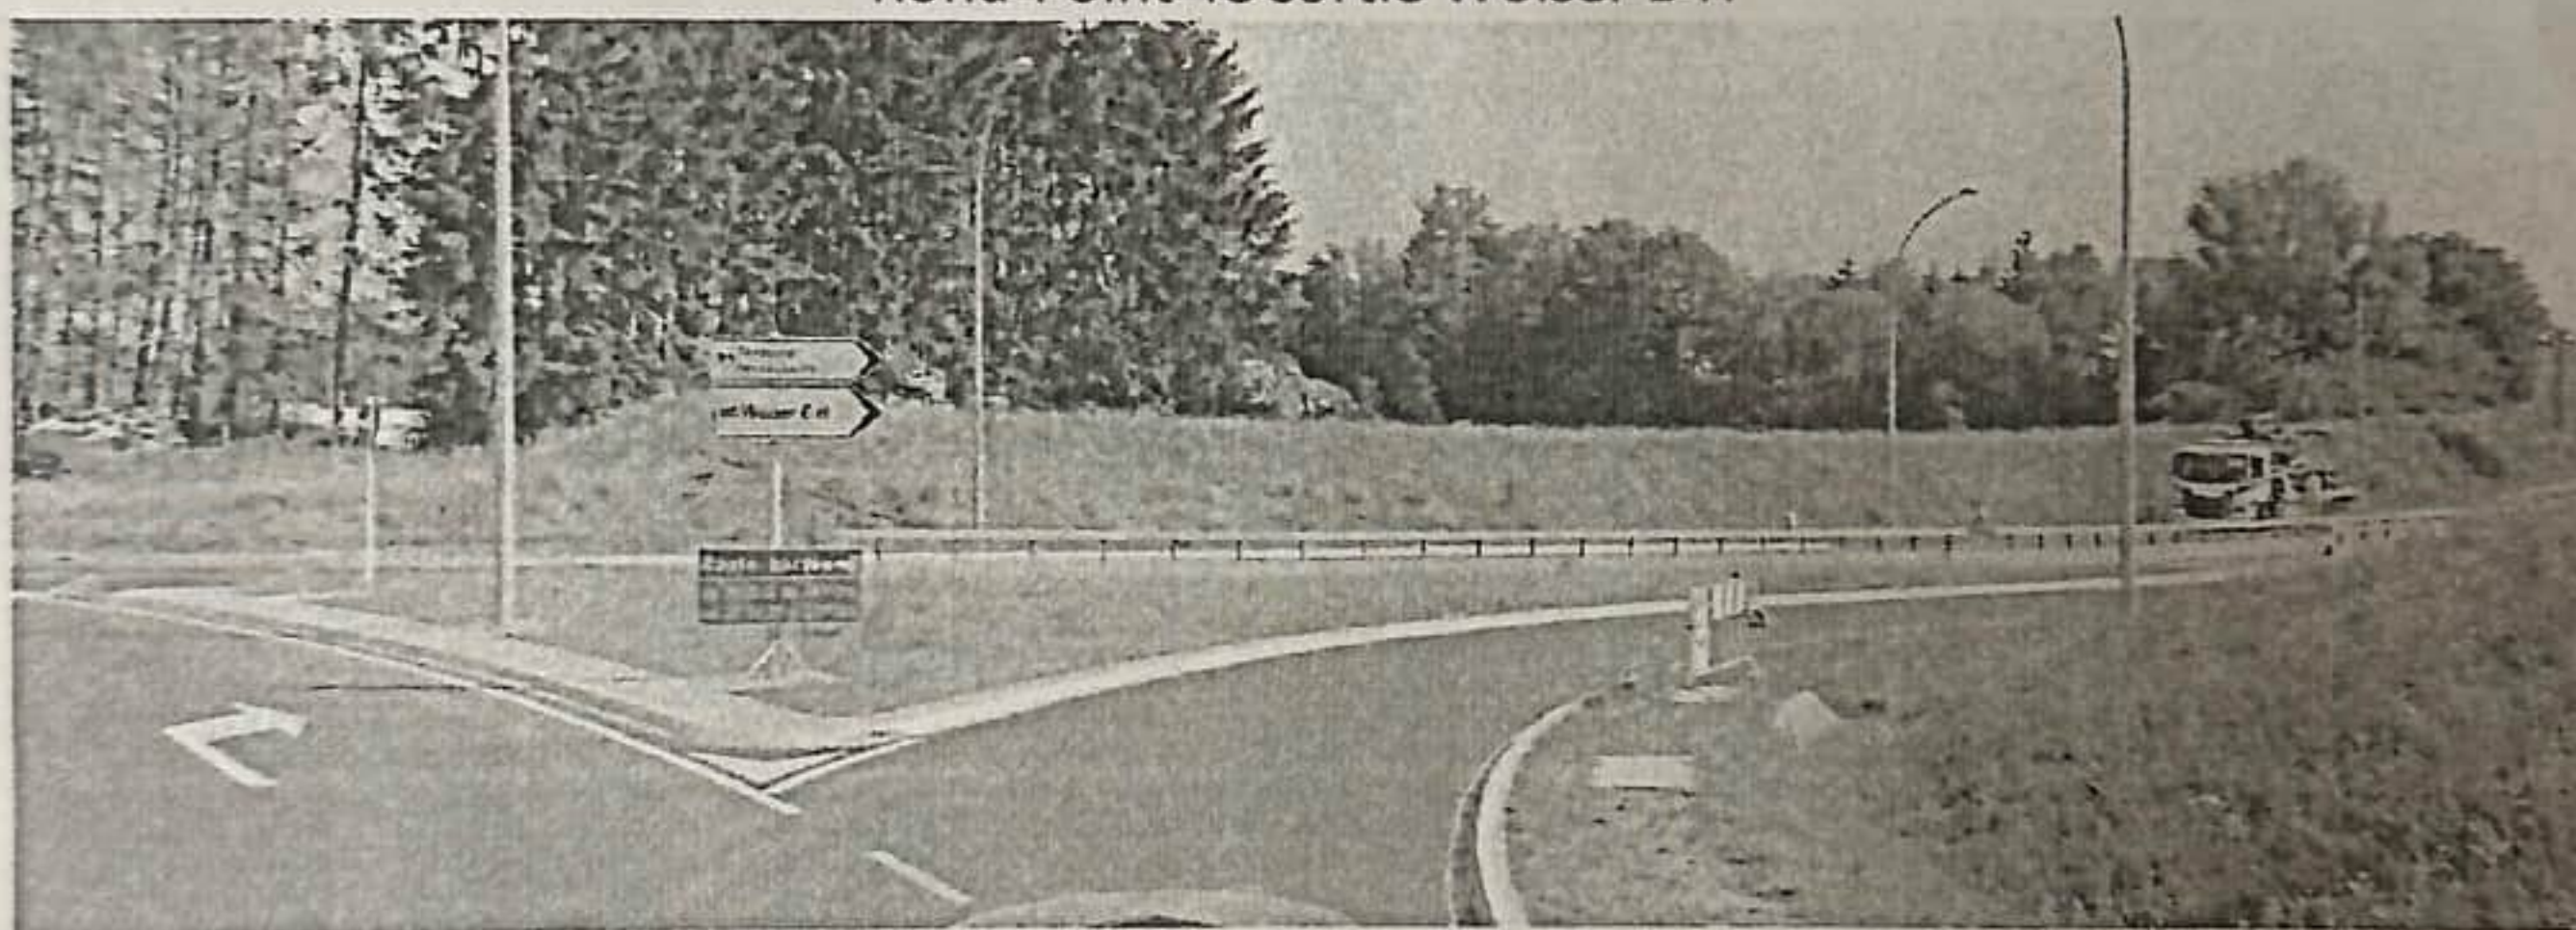

**Fourrière SUD-OUEST (EUROHUB)
 EUROHUB Sud Parc Logistique
 220Z.A.E. Wolser G
 L-3434 Dudelange**

A13 – Sortie Bettembourg- Dudelange -Burange

Rond-Point 4e sortie Wolser E-H

Après 1,7 km - Rond-point 2e sortie

Parking - côté droite