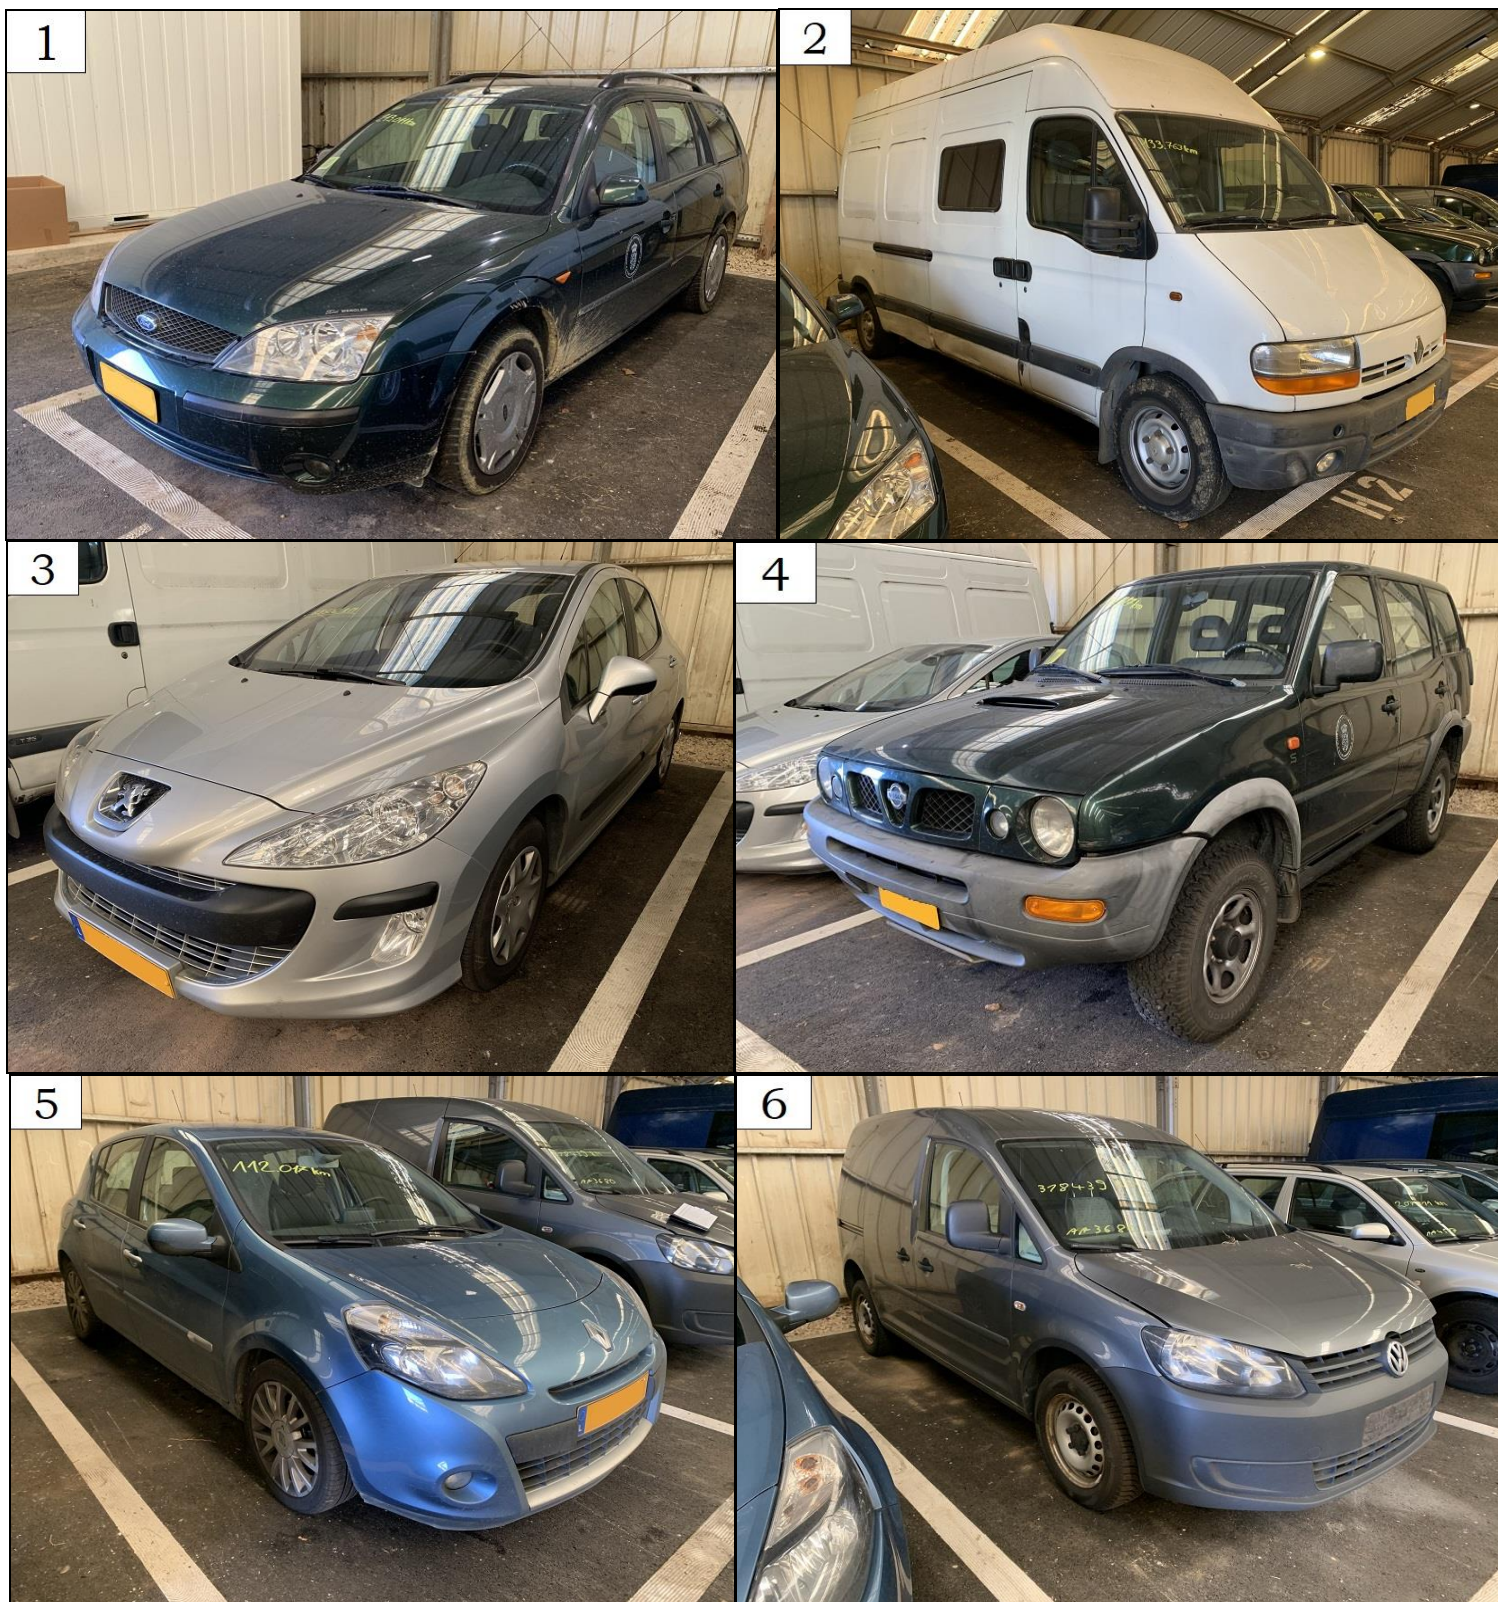

**Bureau des domaines à Esch-sur-Alzette**  
**<https://pfi.public.lu>**

**Vente publique par voie de soumission par lot, jeudi le 27 mai 2021**  
**Fourrière policière à Luxembourg Findel**

**Bureau des domaines à Esch-sur-Alzette**  
**<https://pfi.public.lu>**

**Vente publique par voie de soumission par lot, jeudi le 27 mai 2021**  
**Fourrière policière à Luxembourg Findel**

**Bureau des domaines à Esch-sur-Alzette**  
**<https://pfi.public.lu>**

**Vente publique par voie de soumission par lot, jeudi le 27 mai 2021**  
**Fourrière policière à Luxembourg Findel**

**Vente publique par voie de soumission par lot, jeudi le 27 mai 2021**  
**Fourrière policière à Luxembourg Findel**